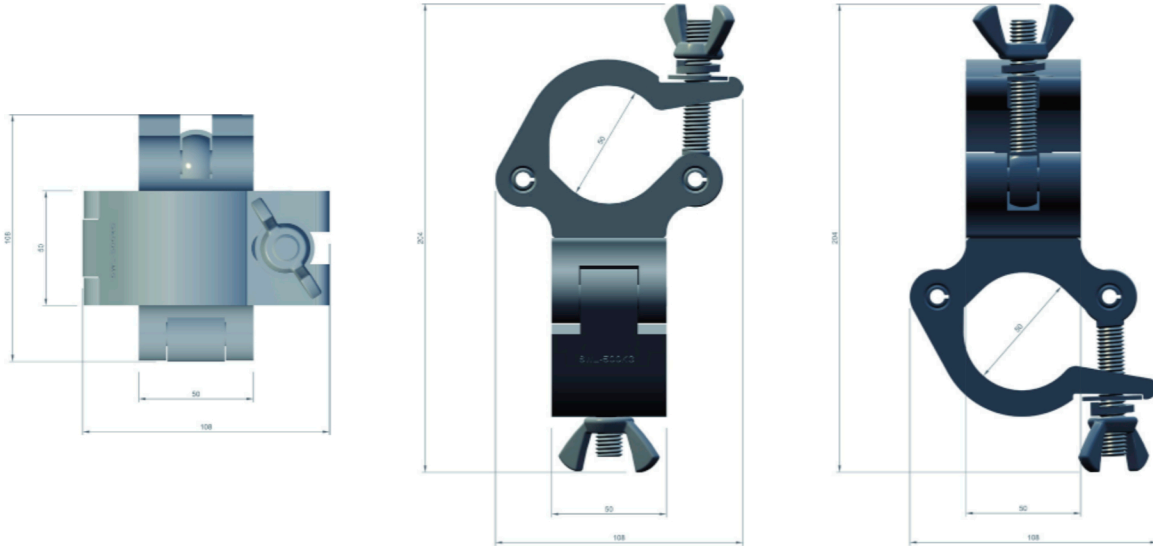

DATASHEET

SWIVELCOUPLER 500KG / 50MM

Rohrdurchmesser <i>Tube</i>	48-51 mm
Belastbarkeit (SWL) <i>Tensile load</i>	500 kg
Farbe <i>Colour</i>	silber / schwarz <i>silver / black</i>
Bauform <i>Variaty</i>	360° drehbar <i>360° rotatable</i>
Verschluss <i>Screw plug</i>	M12 Flügelmutter, Unterlegscheibe <i>M12 wing nut</i>
Abgang <i>Retaining screw</i>	50 mm Coupler, durch Bolzen verbunden, 360° drehbar <i>50 mm coupler, connected by pin, 360° rotatable</i>
Breite <i>Width</i>	50 mm
Zugbelastung <i>Tensile load</i>	500 kg
Material <i>Material</i>	Aluminium 6061 T6
Gewicht <i>Weight</i>	1,07 kg
Verpackungseinheit <i>Unit</i>	15 Stück <i>15 pieces</i>