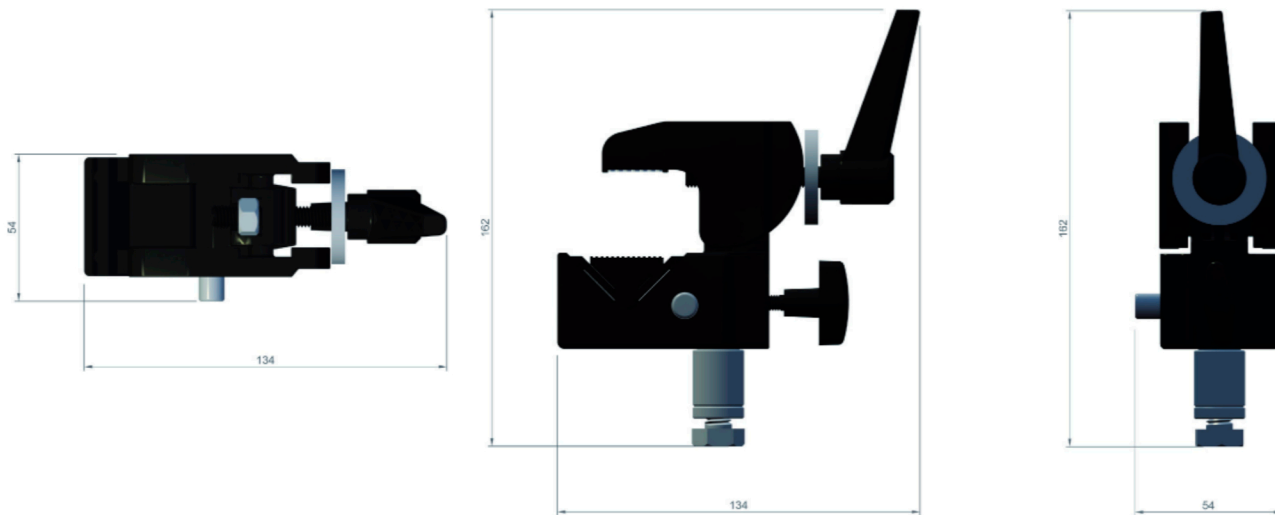

DATASHEET

UNI CLAMP 15KG

Rohrdurchmesser <i>Tube</i>	13-55 mm
---------------------------------------	----------

Belastbarkeit (SWL) <i>Tensile load</i>	15 kg
---	-------

Farbe <i>Colour</i>	Schwarz Black
-------------------------------	------------------

Bauform <i>Variaty</i>	Klemme Clamp
----------------------------------	-----------------

Abgang <i>Retaining screw</i>	Inkl. Plattenadapter Incl. plate adaptor
---	---

Verwendung <i>Use</i>	für Mini TV Zapfen M10 male/female for mini spigot M10 male/female
---------------------------------	---