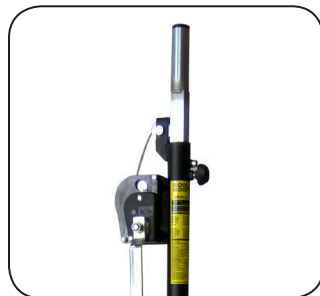

# DELTA-40

# unirig

Max. Load / Portata massima: 100 kg

Max. Height / Altezza massima: 3 m

Min. Height / Altezza minima: 1,58 m

Oversized steel cables and pulleys; Steel safety pins; Self-braking safety winch / Cavi e pulegge in acciaio sovradimensionati; Spine di sicurezza in acciaio; Argano autofrenante di sicurezza

## TECHNICAL DETAILS / DETTAGLI TECNICI

Main material / Materiale: Steel / Acciaio

Weight / Peso: 13 kg

Extended base / Base estesa: 96,5 x 111 cm

Ø Insertion / Inserto: 35 mm Female / Femmina

Min. Load / Portata minima: 25 kg