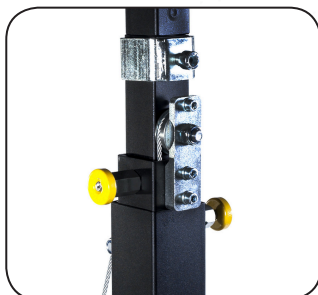

SIGMA-30

unirig

Max. Load / Portata massima: 120 kg

Max. Height / Altezza massima: 4 m

Min. Height / Altezza minima: 1,57 m

Self-braking safety winch/
Argano autofrenante di
sicurezza

Oversized steel cables and
pulleys; Steel safety pins /
Cavi e pulegge in acciaio
sovradimensionati; Spine di
sicurezza in acciaio

TECHNICAL DETAILS / DETTAGLI TECNICI

Main material / Materiale: Steel / Acciaio

Extended base / Base estesa: 1,77 x 1,77 m

Min. Load / Portata minima: 25 kg

Weight / Peso: 32 kg

Ø Insertion / Inserto: 35 mm

Finished / Finitura: Black, Galvanized, Brilliant Grey