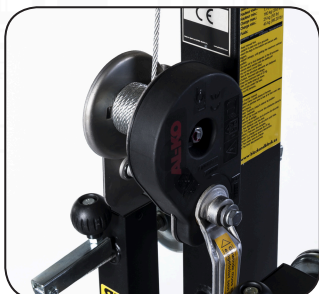

SIGMA-70

unirig

Max. Load / Portata massima: 160 kg

Max. Height / Altezza massima: 5,3 m

Min. Height / Altezza minima: 1,70 m

Self-braking safety winch/
Argano autofrenante di
sicurezza

Oversized steel cables and
pulleys; Steel safety pins /
Cavi e pulegge in acciaio
sovradimensionati; Spine di
sicurezza in acciaio

TECHNICAL DETAILS / DETTAGLI TECNICI

Main material / Materiale: Steel / Acciaio

Extended base / Base estesa: 2,07 x 2x07 m

Min. Load / Portata minima: 25 kg

Weight / Peso: 45 kg

Ø Insertion / Inserto: 35 mm

Finished / Finitura: Black, Galvanized, Brilliant Grey