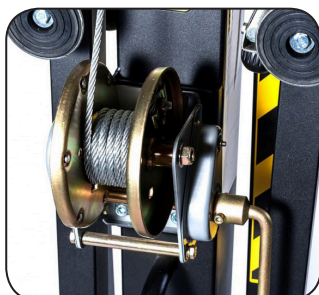

BETA-70

unirig

Max. Load / Portata massima: 220 kg

Max. Height / Altezza massima: 5,3 m

Min. Height / Altezza minima: 1,70 m

Self-braking safety winch/
Argano autofrenante di
sicurezza

Oversized steel cables and
pulleys; Steel safety pins /
Cavi e pulegge in acciaio
sovradimensionati; Spine di
sicurezza in acciaio

TECHNICAL DETAILS / DETTAGLI TECNICI

Main material / Materiale: Steel / Acciaio

Extended base / Base estesa: 2,52 x 2,52 m

Min. Load / Portata minima: 25 kg

Weight / Peso: 93 kg

Ø Insertion / Inserto: 38 mm