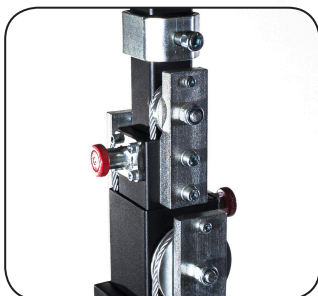

BETA-70

unirig

Max. Load / Portata massima: 220 kg

Max. Height / Altezza massima: 5,3 m

Min. Height / Altezza minima: 1,70 m

Self-braking safety winch/
Argano autofrenante di
sicurezza

Oversized steel cables and
pulleys; Steel safety pins /
Cavi e pulegge in acciaio
sovradimensionati; Spine di
sicurezza in acciaio

TECHNICAL DETAILS / DETTAGLI TECNICI

Main material / Materiale: Steel / Acciaio

Extended base / Base estesa: 2,52 x 2,52 m

Min. Load / Portata minima: 25 kg

Weight / Peso: 93 kg

Ø Insertion / Inserto: 38 mm

Finished / Finitura: Black, Galvanized, Brilliant Grey