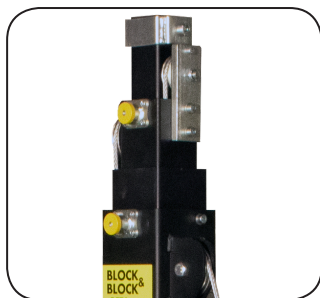

BETA-80

unirig

Max. Load / Portata massima: 220 kg

Max. Height / Altezza massima: 5,3 m

Min. Height / Altezza minima: 1,70 m

Oversized steel cables and pulleys; Steel safety pins; Self-braking safety winch / Cavi e pulegge in acciaio sovradimensionati; Spine di sicurezza in acciaio; Argano autofrenante di sicurezza

TECHNICAL DETAILS / DETTAGLI TECNICI

Main material / Materiale: Steel / Acciaio

Extended base / Base estesa: 2,54 x 2,54 m

Min. Load / Portata minima: 25 kg

Weight / Peso: 95 kg

Ø Insertion / Inserto: 50 mm

Finished / Finitura: Black, Galvanized, Brilliant Grey