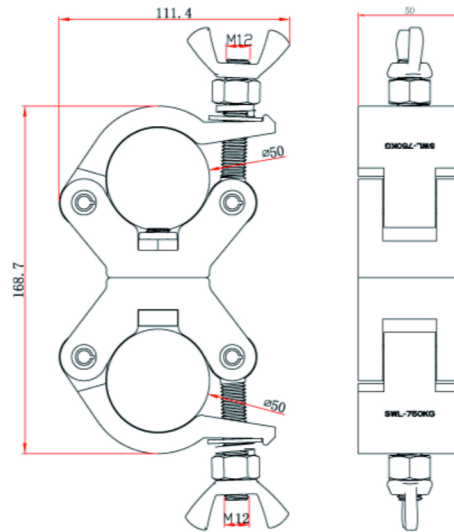

DATASHEET

SWIVELCOUPLER 750KG / 50MM

Rohrdurchmesser <i>Tube</i>	48-51 mm
Belastbarkeit (SWL) <i>Tensile load</i>	750 kg
Farbe <i>Colour</i>	silber / schwarz <i>silver / black</i>
Bauform <i>Variaty</i>	360° drehbar <i>360° rotatable</i>
Verschluss <i>Screw plug</i>	M12 Flügelmutter, Unterlegscheibe <i>M12 wing nut</i>
Abgang <i>Retaining screw</i>	50 mm Coupler, durch Bolzen verbunden, 360° drehbar <i>50 mm coupler, connected by pin, 360° rotatable</i>
Breite <i>Width</i>	50 mm
Zugbelastung <i>Tensile load</i>	750 kg
Material <i>Material</i>	Aluminium 6061 T6
Gewicht <i>Weight</i>	1,21 kg
Verpackungseinheit <i>Unit</i>	10 Stück <i>10 pieces</i>